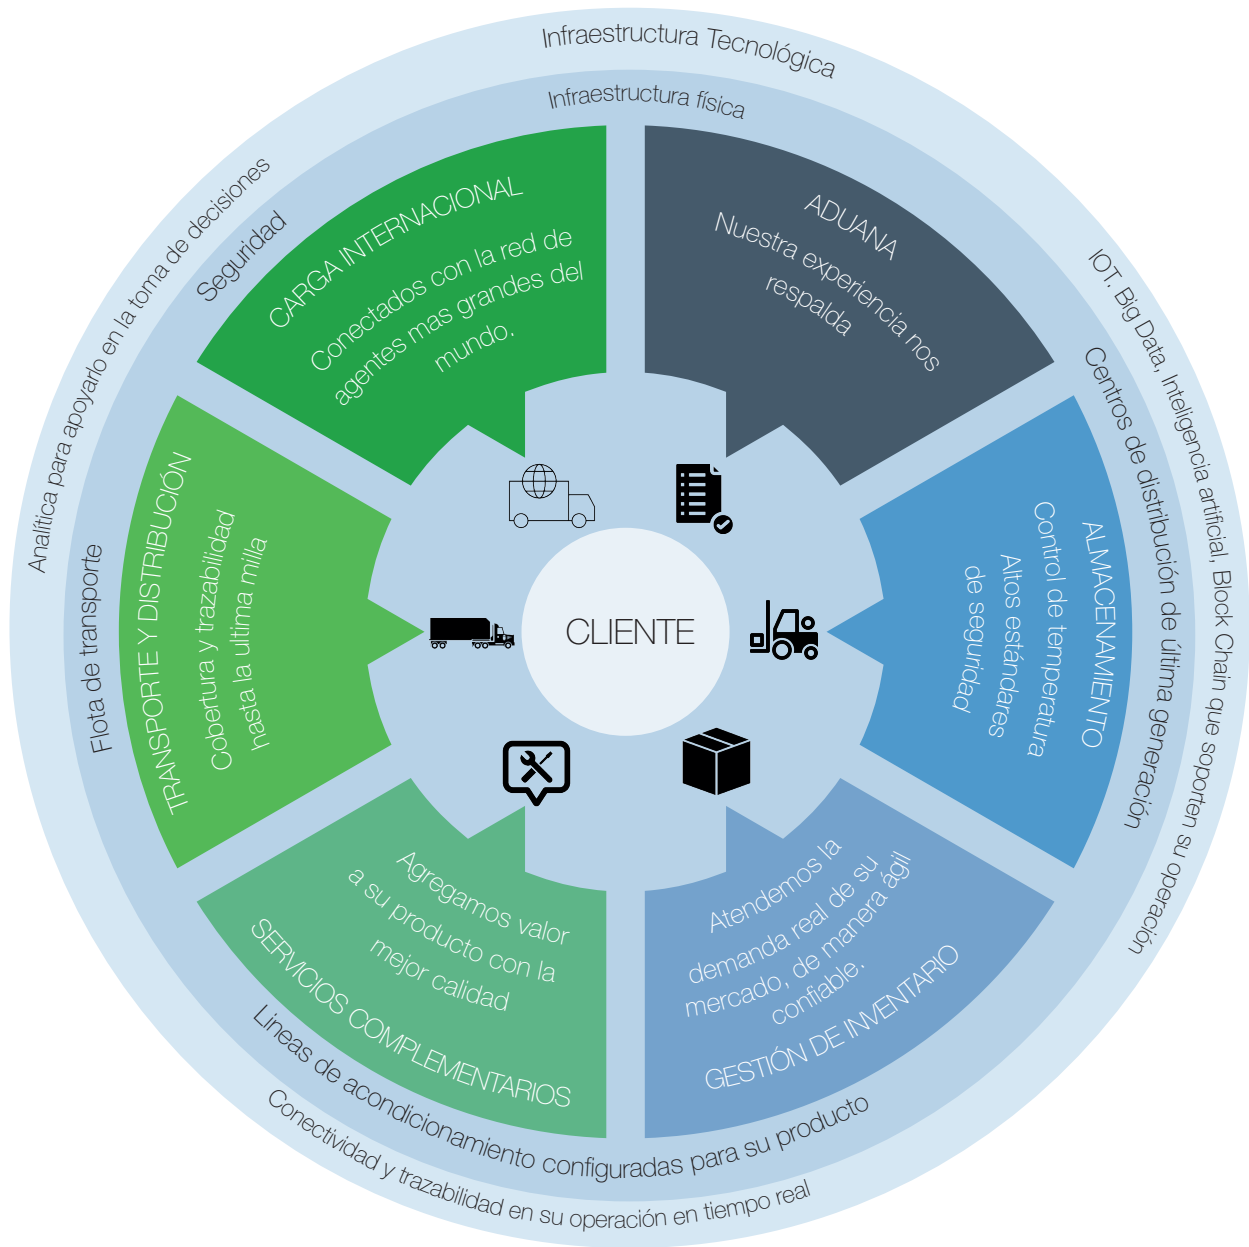

NUESTRA OFERTA DE VALOR

Brindamos soluciones de logística especializada a la medida y con cobertura integral en la cadena de suministro, generando valor y ventaja competitiva hacia nuestros clientes.